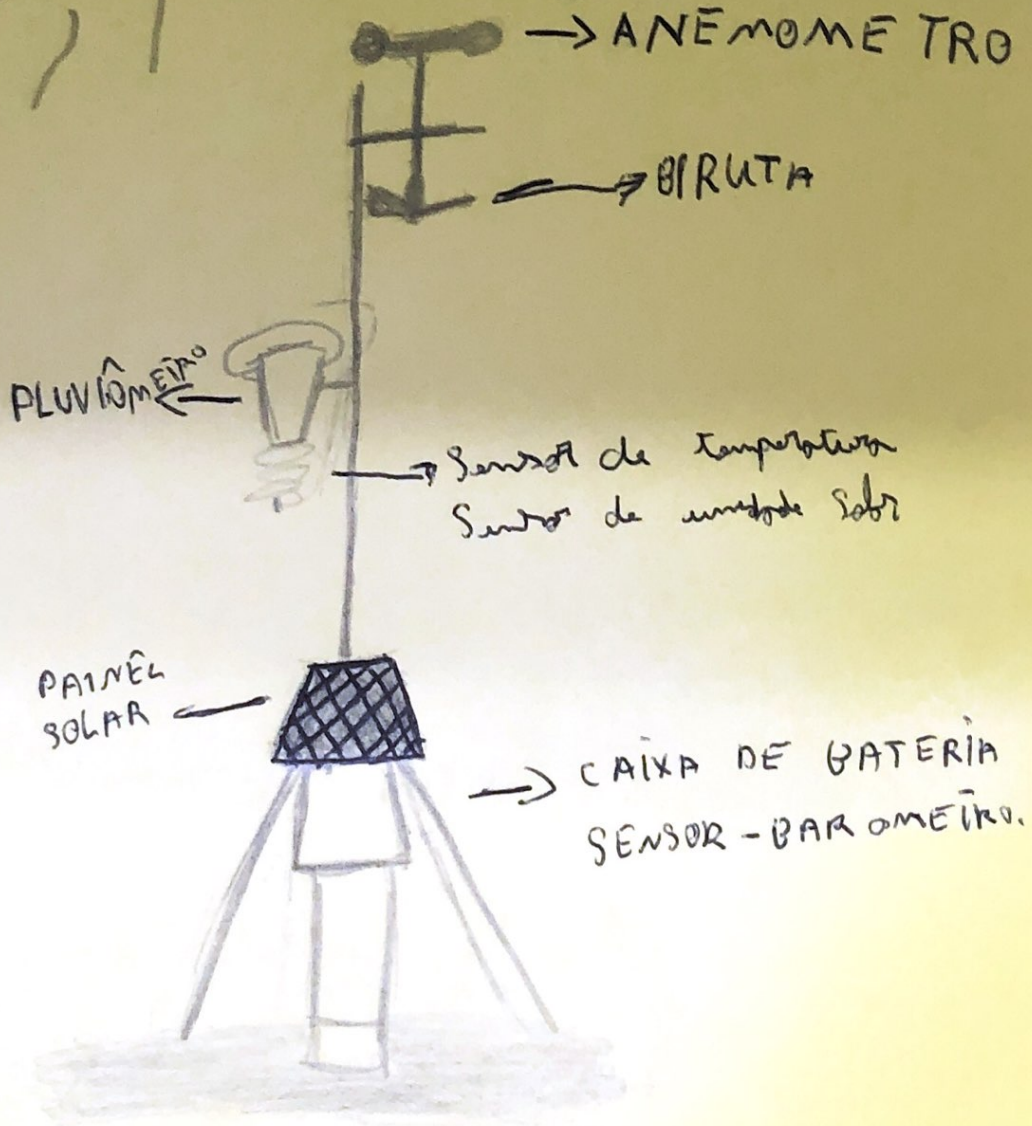

Sensor T₉₀ Barômetro

- Julia 5A

anemômetro

vento

pluviômetro

sensor de temperatura
sensor de umidade do ar

painel solar

caixa de sensor de barômetro

Cedraça 5º ano A

JOÃO

Rayon

Sensores no solo

ALEXSANDER

Paula 5^oA

anemômetro
meters →
Birds ↗

pluviômetro

Sensor de temperatura
Sensor de umidade do ar

painel solar

Caixa de Bateria
Sensor - Barômetro

CAIO

Tipo walbrich