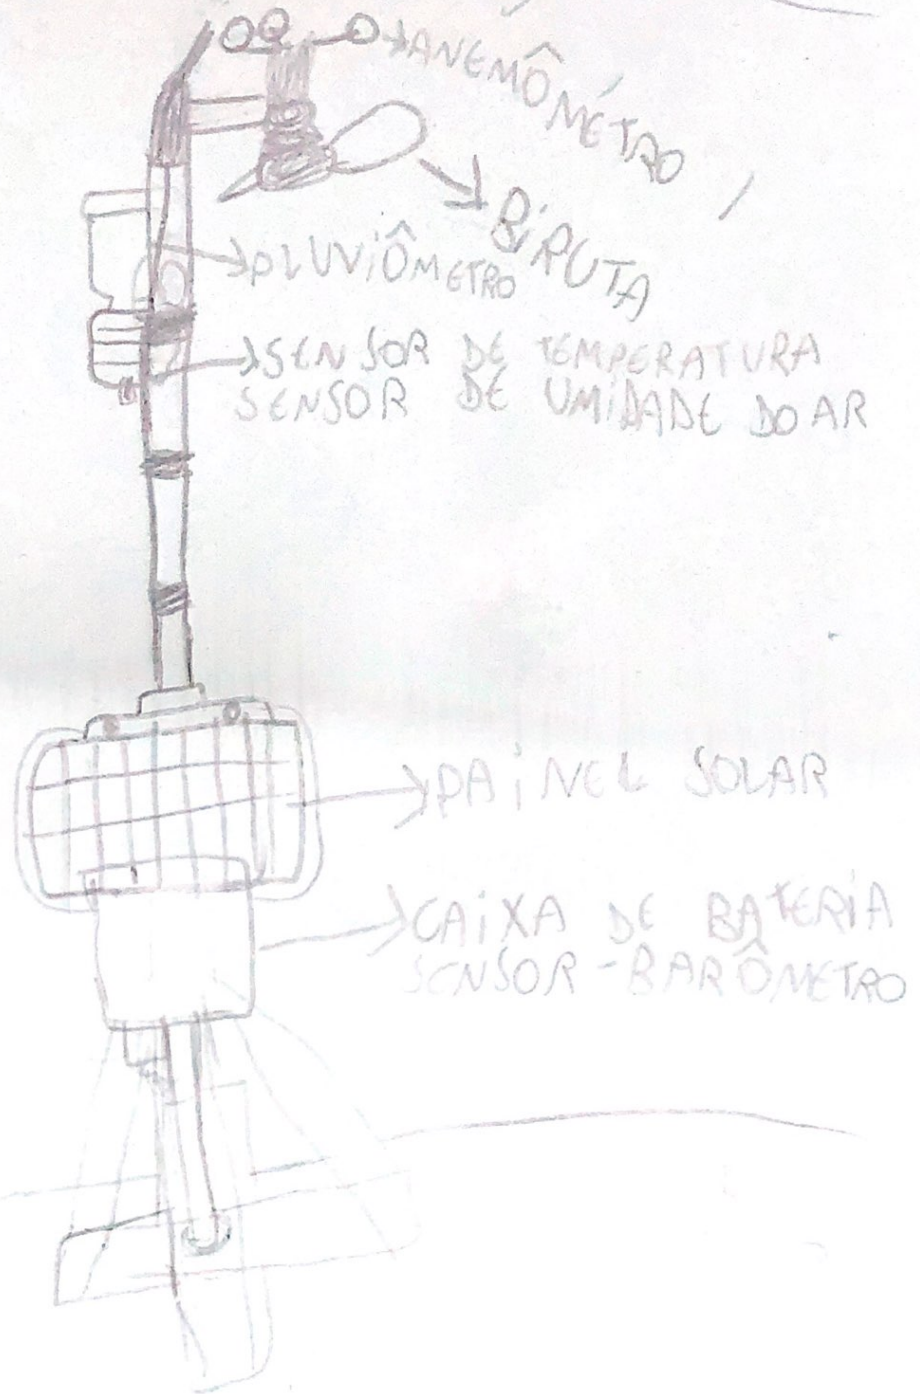

BAROMETRO

ARTUR

anemômetro

BIRUTA

PLUVIOMETRO

Sensor de Umidade do ar

Painel Solar

caixa de bateria

Sensor T₉₀ Barômetro

- Julia 5A

anemômetro

vento

pluviômetro

sensor de temperatura
sensor de umidade do ar

painel solar

caixa de sensor de barômetro

Cedraça 5º ano A

JOÃO

Rayon

Sensores no solo

ALEXSANDER

Paula 5^oA

anemômetro
meters →
Birds ↗

pluviômetro

Sensor de temperatura
Sensor de umidade do ar

painel solar

Caixa de Bateria
Sensor - Barômetro

CAIO

Tipo walbrich